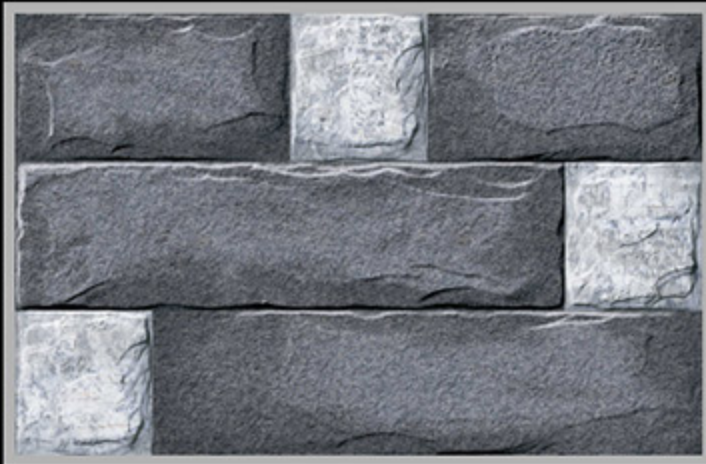

D 7055 ELE

D 7055 ELE

E-mail : sedonatiles@gmail.com | info@sedonatiles.com

Matt
Elevation Series
12" x 18"

 **Sedona**

An American Style

D 7056 ELE

D 7056 ELE