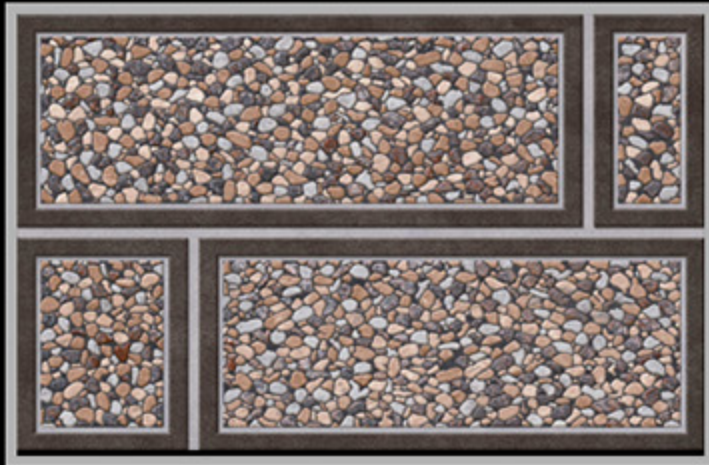

D 7037 ELE

D 7037 ELE