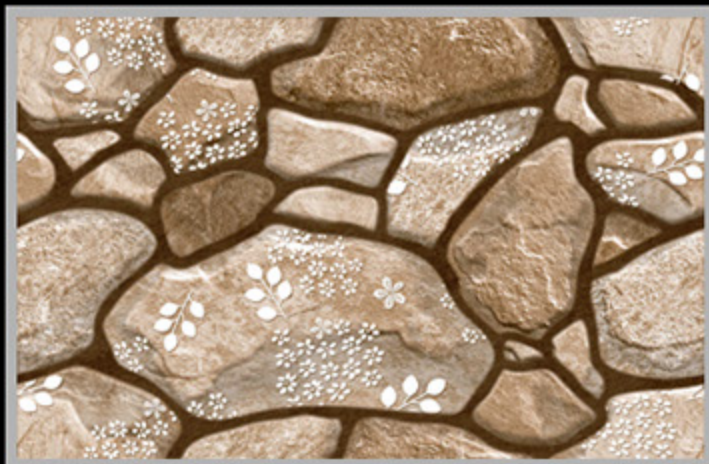

D 7009 ELE

D 7009 ELE