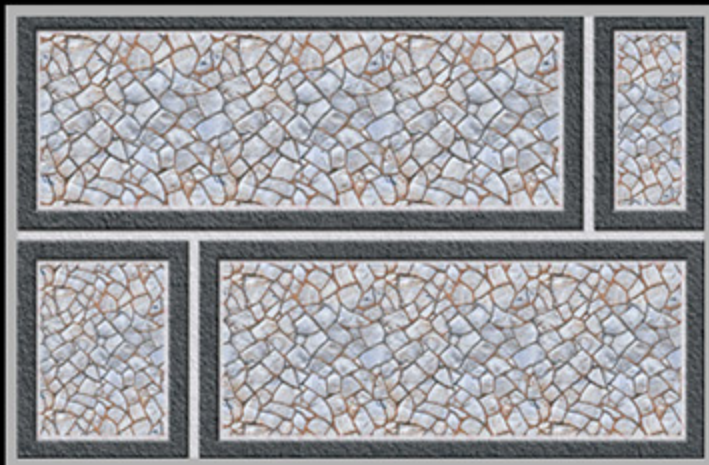

D 7035 ELE

D 7035 ELE