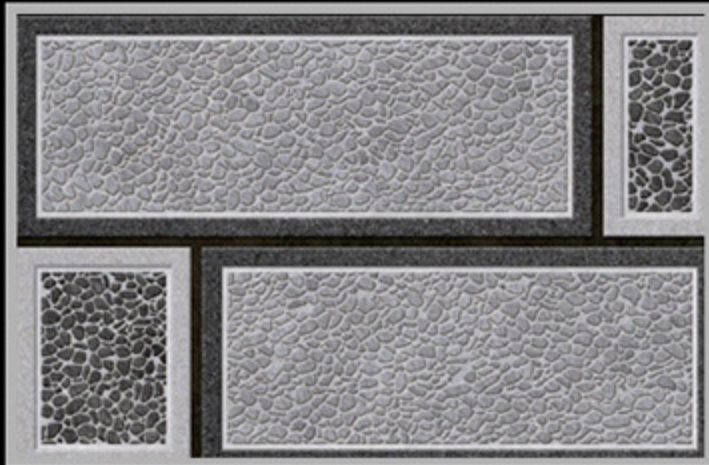

D 7031 ELE

D 7031 ELE