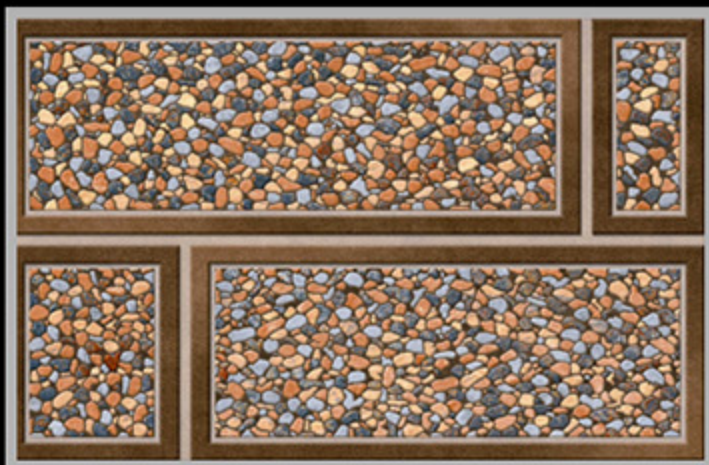

D 7028 ELE

D 7028 ELE