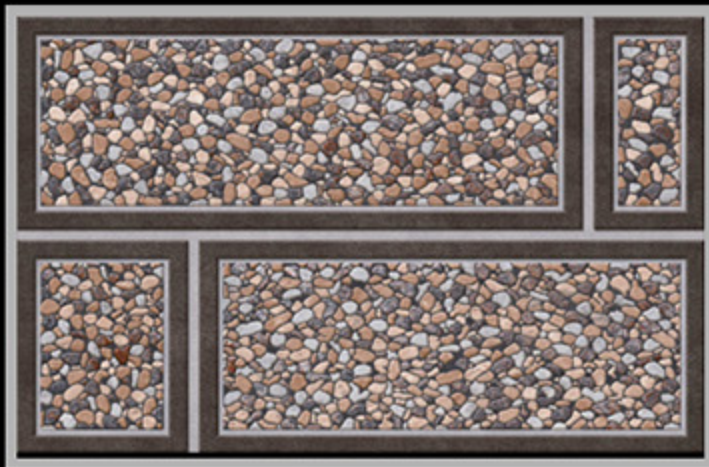

D 7037 ELE

D 7037 ELE