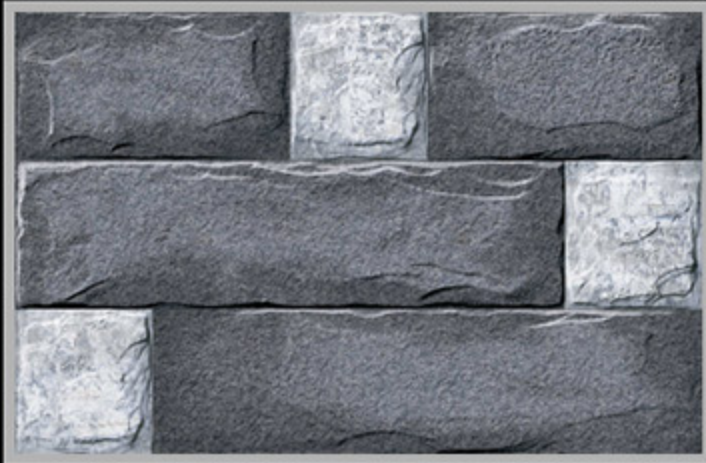

D 7055 ELE

D 7055 ELE

E-mail : sedonatiles@gmail.com | info@sedonatiles.com

Matt
Elevation Series
12" x 18"

 **Sedona**

An American Style

D 7056 ELE

D 7056 ELE