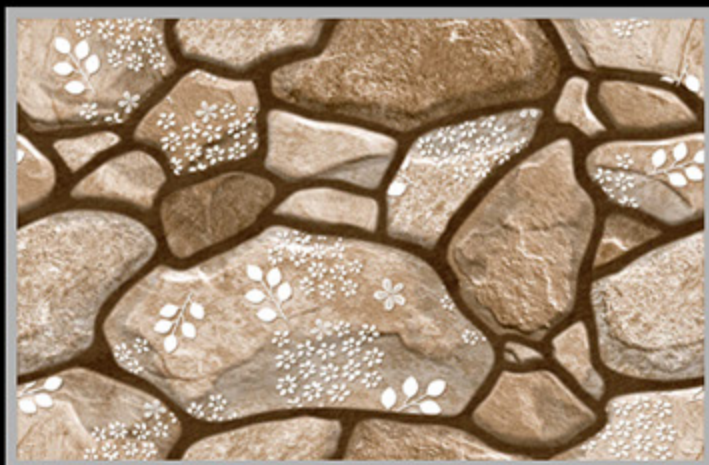

D 7009 ELE

D 7009 ELE