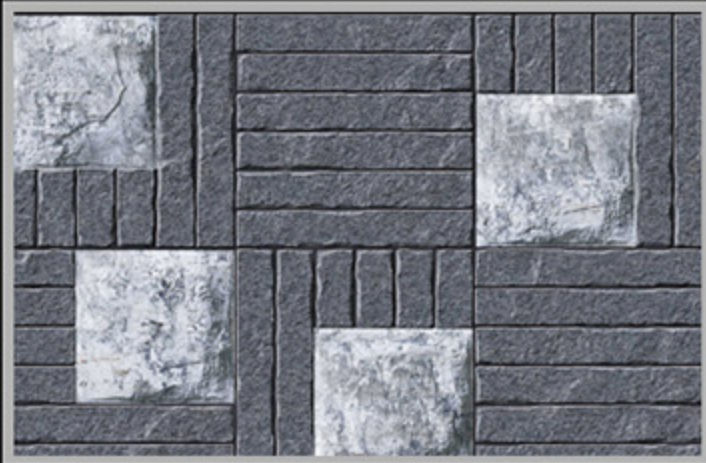

E-mail : sedonatiles@gmail.com | info@sedonatiles.com

Matt
Elevation Series
12" x 18"

 **Sedona**

An American Style

D 7050 ELE

D 7050 ELE

D 7050 ELE

E-mail : sedonatiles@gmail.com | info@sedonatiles.com