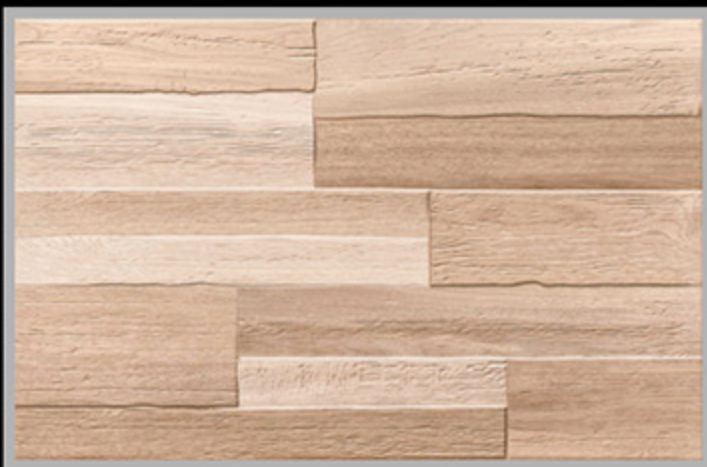

D 7013 ELE

D 7013 ELE