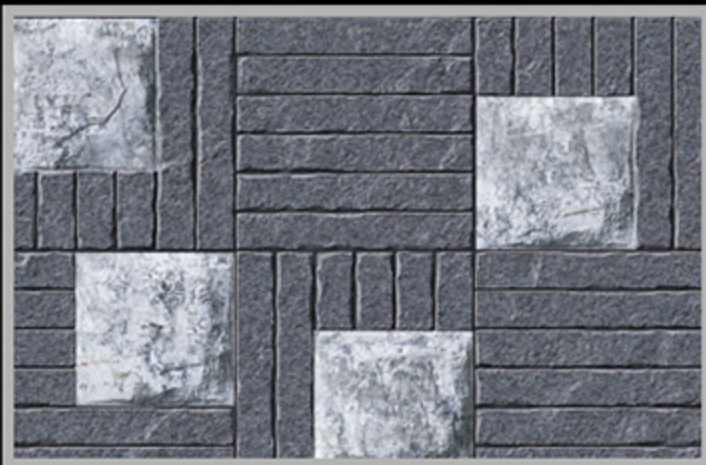

E-mail : sedonatiles@gmail.com | info@sedonatiles.com

Matt
Elevation Series
12" x 18"

 **Sedona**

An American Style

D 7050 ELE

D 7050 ELE

D 7050 ELE

E-mail : sedonatiles@gmail.com | info@sedonatiles.com