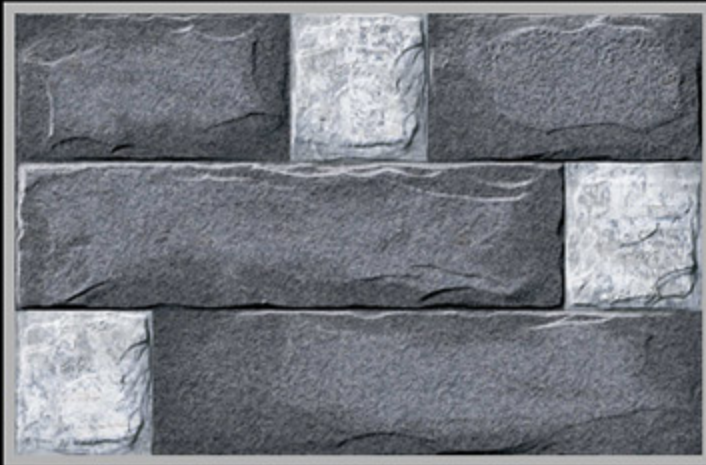

D 7055 ELE

D 7055 ELE

E-mail : sedonatiles@gmail.com | info@sedonatiles.com

Matt
Elevation Series
12" x 18"

 **Sedona**

An American Style

D 7056 ELE

D 7056 ELE