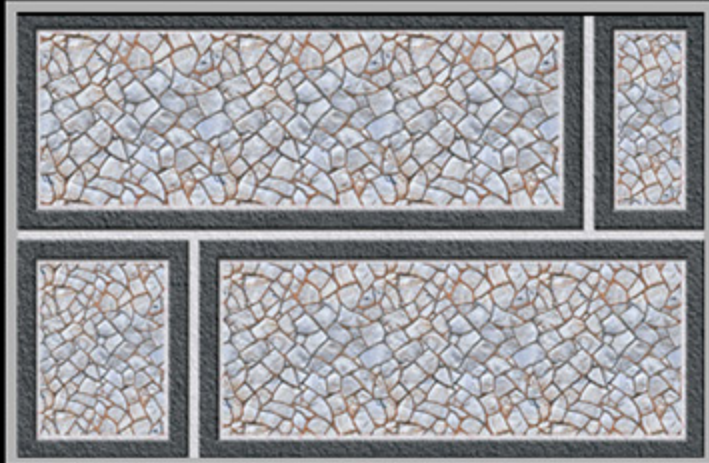

D 7035 ELE

D 7035 ELE