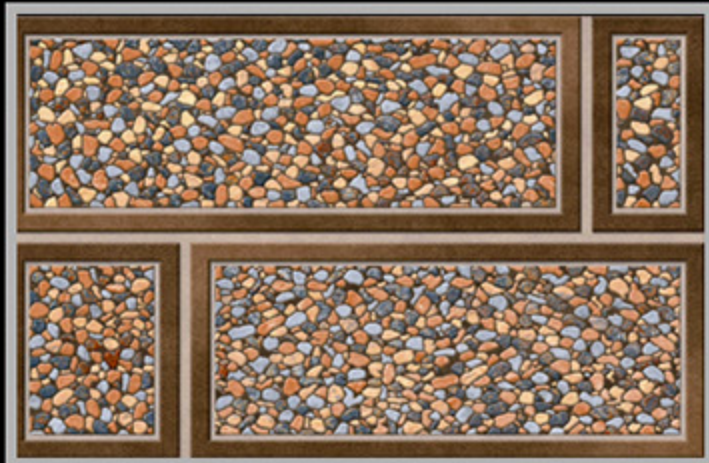

D 7028 ELE

D 7028 ELE