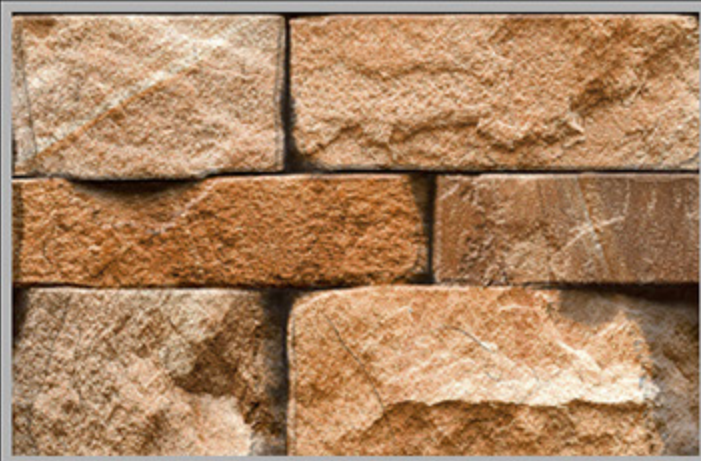

D 7043 ELE

D 7043 ELE